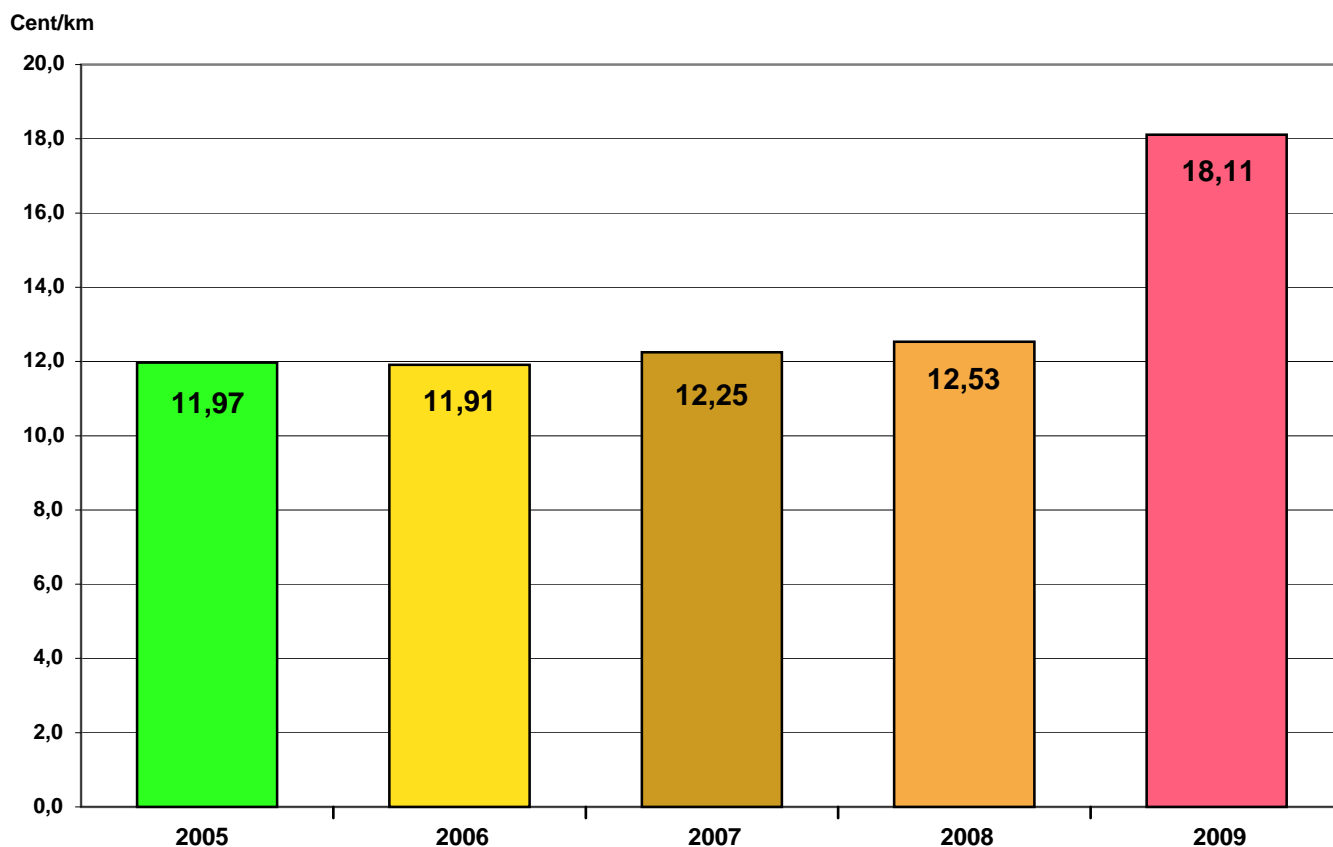

Durchschnittsmaut in Cent pro Kilometer Entwicklung 2005 - 2009

Quellen: Bundesamt für Güterverkehr, Köln; BMVBS, Berlin; Recherchen und Berechnungen des BGL; Darstellung BGL e.V.

Stand: Januar 2010